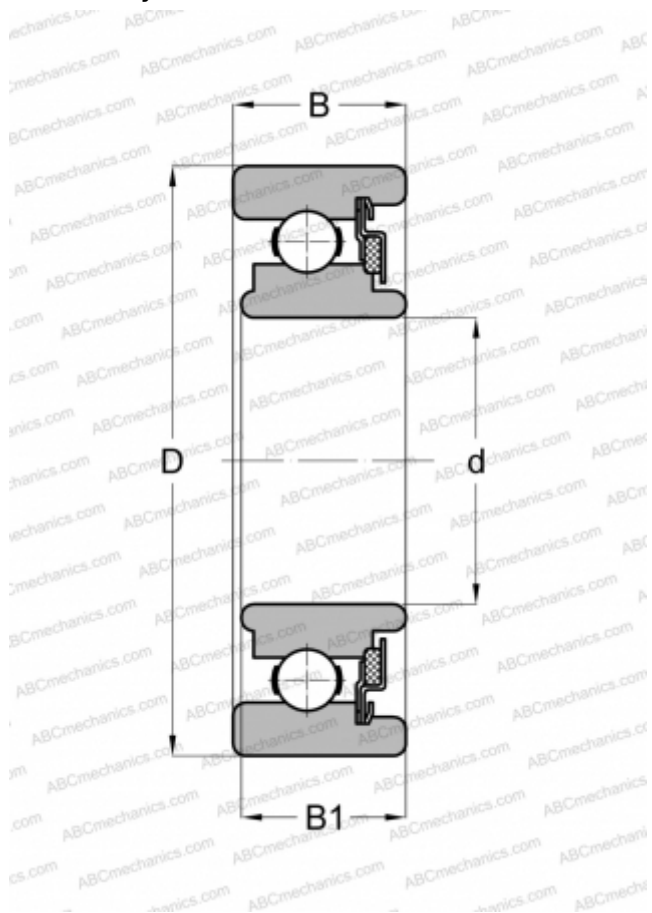

WC8036 NEW DEPARTURE

ТИП: Шарикоподшипники, Радиальные, Однорядные, Без фланца, Закрыт с одной стороны войлочным уплотнением

Технические характеристики

РАЗМЕРЫ, ММ

d	6,000
D	19,000
B	10,312
B1	10,312

МАССА, КГ 0,015