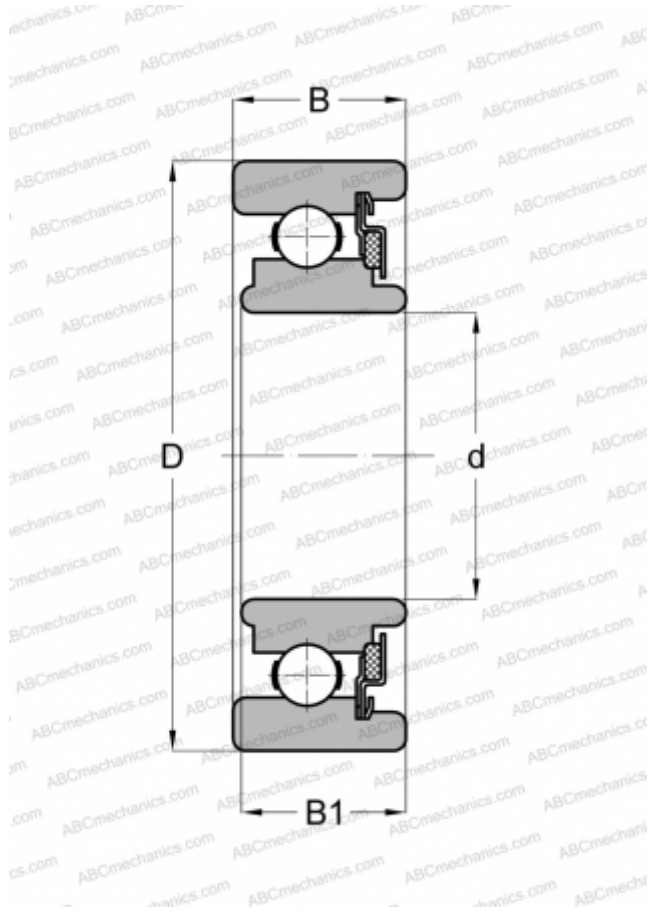

WC8037 NEW DEPARTURE

ТИП: Шарикоподшипники, Радиальные, Однорядные, Без фланца, Закрыт с одной стороны войлочным уплотнением

Технические характеристики

РАЗМЕРЫ, ММ

d	7,000
D	22,000
B	10,312
B1	10,312

МАССА, КГ

0,018

ПРОИЗВОДИТЕЛЬ

[NEW DEPARTURE](#)