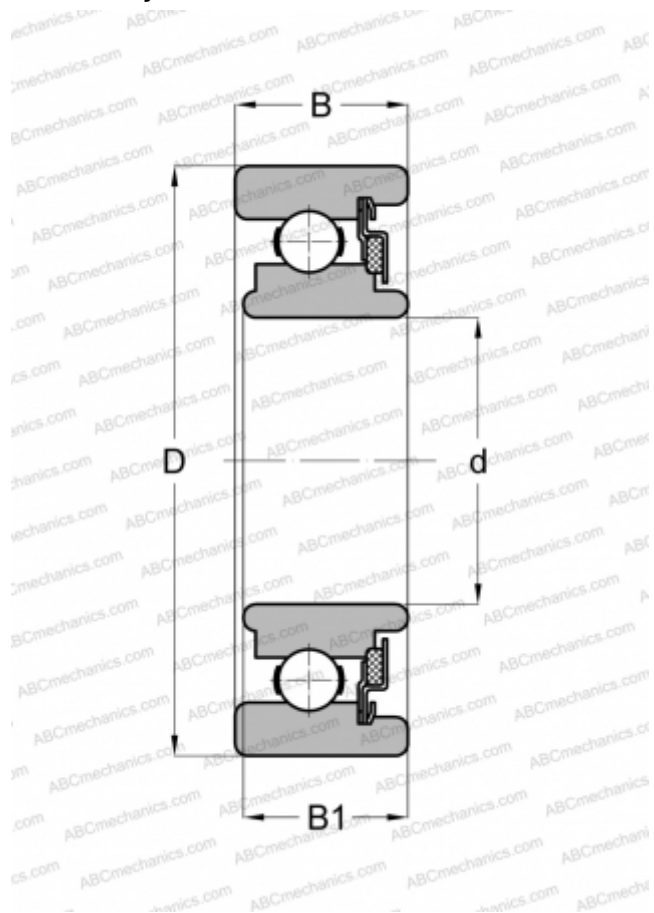

WC8007 NEW DEPARTURE

ТИП: Шарикоподшипники, Радиальные, Однорядные, Без фланца, Закрыт с одной стороны войлочным уплотнением

Технические характеристики

РАЗМЕРЫ, ММ

d	7,000
D	24,000
B	10,312
B1	10,312

МАССА, КГ

0,021

ПРОИЗВОДИТЕЛЬ

[NEW DEPARTURE](#)