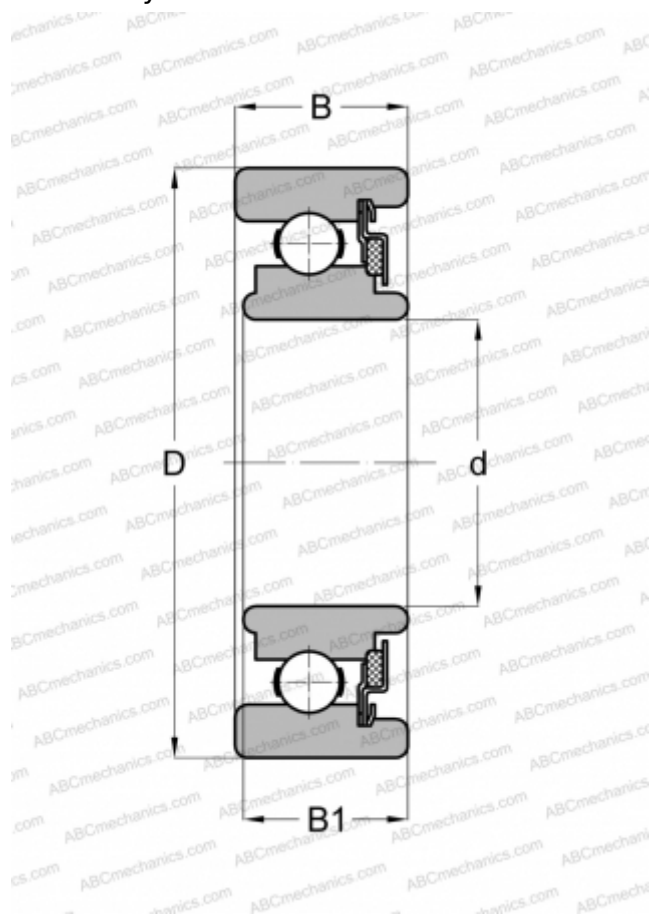

## WC8013 NEW DEPARTURE

ТИП: Шарикоподшипники, Радиальные, Однорядные, Без фланца, Закрыт с одной стороны войлочным уплотнением

#### РАЗМЕРЫ, ММ

d	13,000
D	32,000
B	12,700
B1	12,192

#### МАССА, КГ

0,041