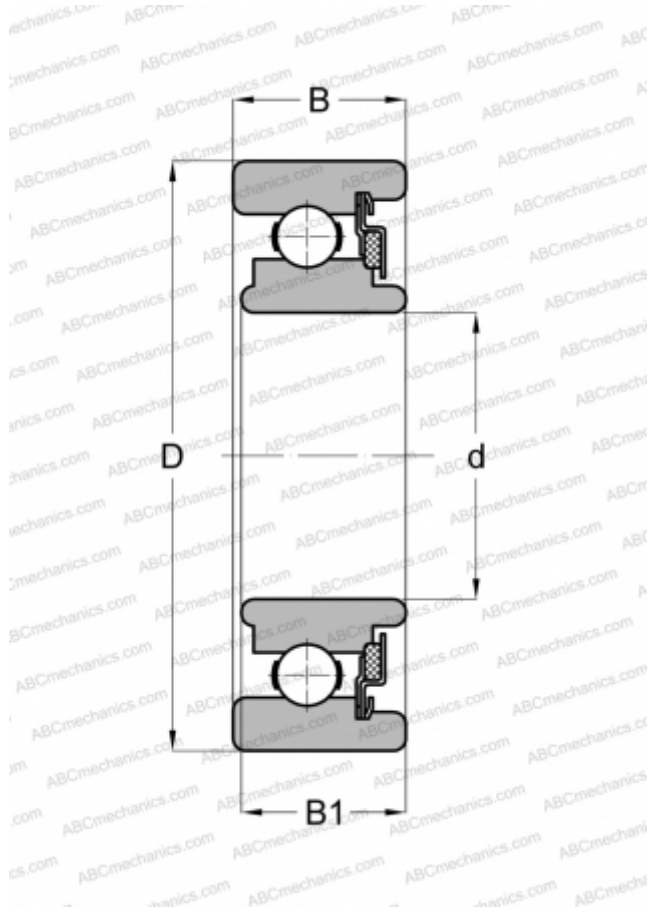

## WC8503 NEW DEPARTURE

ТИП: Шарикоподшипники, Радиальные, Однорядные, Без фланца, Закрыт с одной стороны войлочным уплотнением

#### РАЗМЕРЫ, ММ

d	17,000
D	40,000
B	14,300
B1	13,665

#### МАССА, КГ

0,095