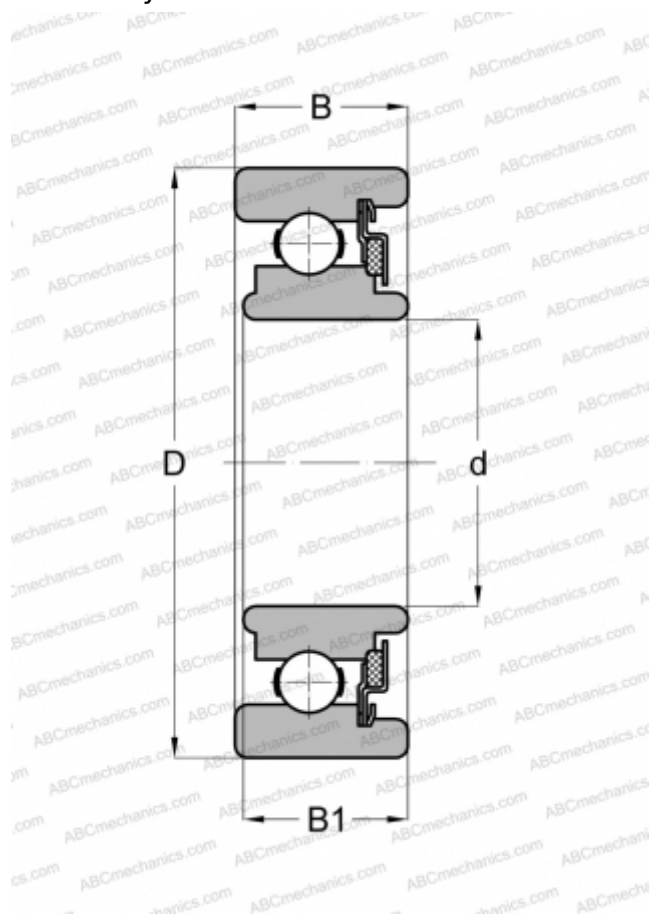

## WC8505 NEW DEPARTURE

ТИП: Шарикоподшипники, Радиальные, Однорядные, Без фланца, Закрыт с одной стороны войлочным уплотнением

#### РАЗМЕРЫ, ММ

d	25,000
D	52,000
B	15,875
B1	15,240