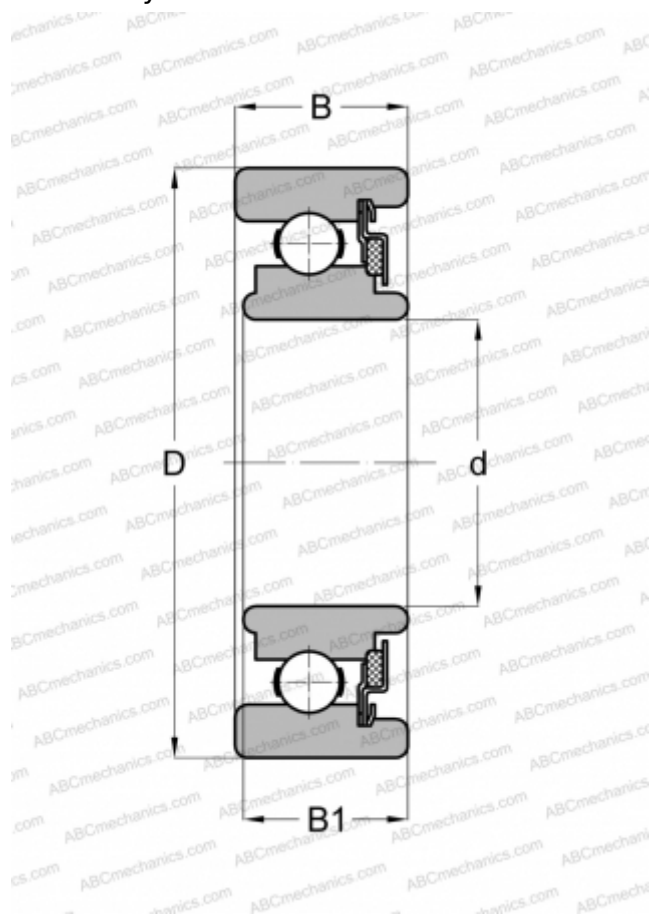

WC8603 NEW DEPARTURE

ТИП: Шарикоподшипники, Радиальные, Однорядные, Без фланца, Закрыт с одной стороны войлочным уплотнением

Технические характеристики

РАЗМЕРЫ, ММ

d	17,000
D	47,000
B	16,002
B1	16,002

МАССА, КГ