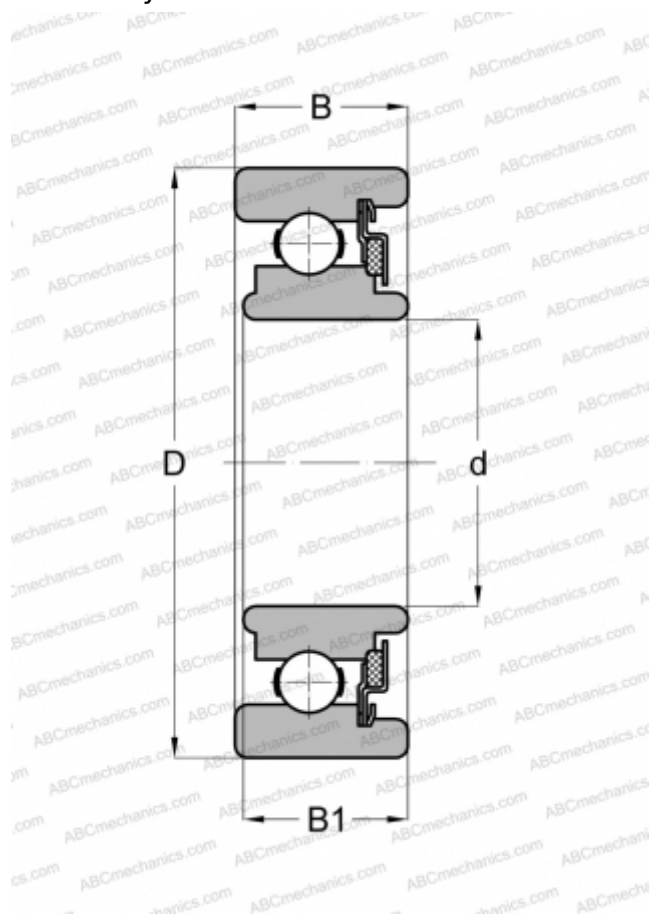

WC8604 NEW DEPARTURE

ТИП: Шарикоподшипники, Радиальные, Однорядные, Без фланца, Закрыт с одной стороны войлочным уплотнением

Технические характеристики

РАЗМЕРЫ, ММ

d	20,000
D	52,000
B	18,999
B1	18,999

МАССА, КГ

0,218

ПРОИЗВОДИТЕЛЬ

[NEW DEPARTURE](#)