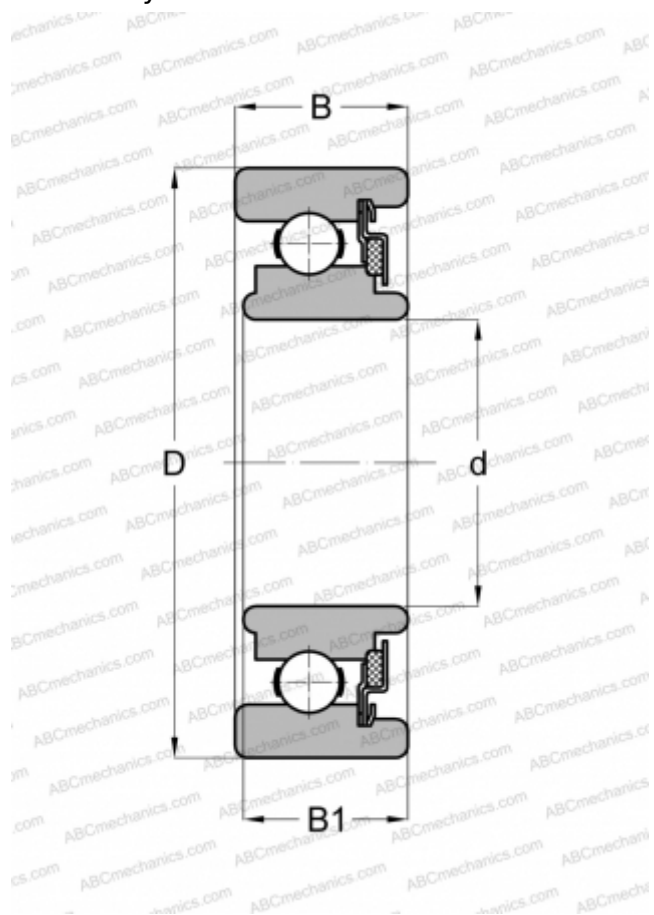

WC8605 NEW DEPARTURE

ТИП: Шарикоподшипники, Радиальные, Однорядные, Без фланца, Закрыт с одной стороны войлочным уплотнением

Технические характеристики

РАЗМЕРЫ, ММ

| | |
|----|--------|
| d | 25,000 |
| D | 62,000 |
| B | 21,006 |
| B1 | 21,006 |

МАССА, КГ

0,372

ПРОИЗВОДИТЕЛЬ

[NEW DEPARTURE](#)