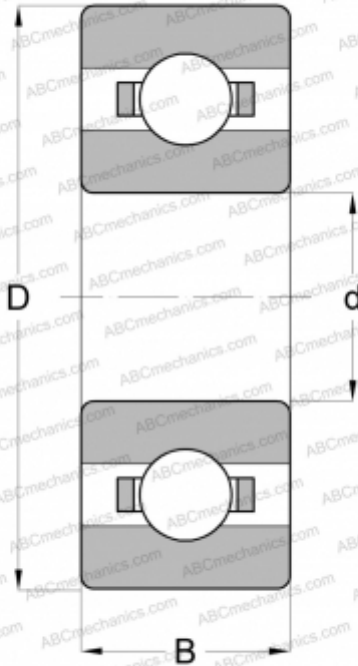

BR1/4A GRW

Радиальные шарикоподшипники

ТИП: Шарикоподшипники, Радиальные, Однорядные, Без фланца, Дюймовые

РАЗМЕРЫ, ММ

d	6,350
D	15,875
B	4,978

МАССА, КГ 0,003

ПРОИЗВОДИТЕЛЬ [GRW](#)

АНАЛОГИ

ABC	R4
ABC	R4A
EZO	R4
ADR	Y1/4
ISC	R4
NMB	R4
NTN	R4
RMB	R8020X
BARDEN	R4
MPB - TIMKEN	R4C
SUPER PRECISION	
FAG	R4
MRC	R-4
FAG	R-4
FAFNIR	S1K7
NEW DEPARTURE	R-4
EZO	R4A
ADR	R4A
ISC	R4A
NMB	R1-1214
NTN	EE2
RMB	R8024
BARDEN	R4A
MPB - TIMKEN	R4AR
SUPER PRECISION	
FAG	R4A
SKF	EE-2
MRC	R-4A-4
FAG	R-4A
FAFNIR	S1K
NEW DEPARTURE	R-4A
RHP	KLNJ 1/4