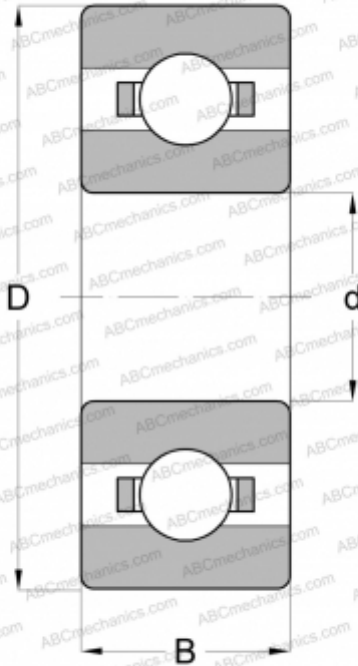

R4A ISC

Радиальные шарикоподшипники

ТИП: Шарикоподшипники, Радиальные, Однорядные, Без фланца, Дюймовые

РАЗМЕРЫ, ММ

d	6,350
D	19,050
B	5,555

МАССА, КГ 0,005

ПРОИЗВОДИТЕЛЬ [ISC](#)

АНАЛОГИ

ABC	R4A
GRW	BR1/4A
EZO	R4A
ADR	R4A
NMB	R1-1214
NTN	EE2
RMB	R8024
BARDEN	R4A
MPB - TIMKEN	R4AR
SUPER PRECISION	
FAG	R4A
SKF	EE-2
MRC	R-4A-4
FAG	R-4A
FAFNIR	S1K
NEW DEPARTURE	R-4A
RHP	KLNJ 1/4
ABC	R4
EZO	R4
ADR	Y1/4
ISC	R4
NMB	R4
NTN	R4
RMB	R8020X
BARDEN	R4
MPB - TIMKEN	R4C
SUPER PRECISION	
FAG	R4
MRC	R-4
FAG	R-4
FAFNIR	S1K7
NEW DEPARTURE	R-4