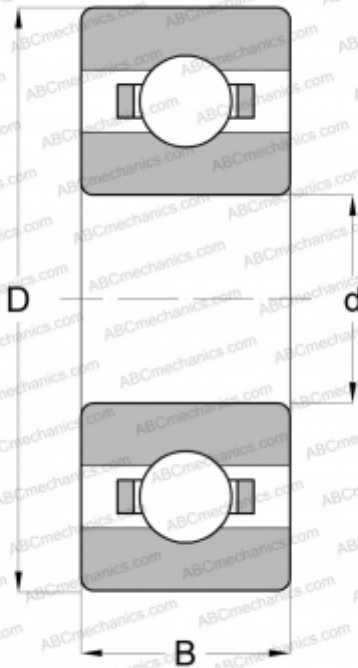

### РАЗМЕРЫ, ММ

d	6,350
D	15,875
B	4,999

**МАССА, КГ** 0,005

**ПРОИЗВОДИТЕЛЬ** [FAFNIR](#)

### АНАЛОГИ

ABC	<a href="#">R4</a>
EZO	<a href="#">R4</a>
ADR	<a href="#">Y1/4</a>
ISC	<a href="#">R4</a>
NMB	<a href="#">R4</a>
NTN	<a href="#">R4</a>
RMB	<a href="#">R8020X</a>
GRW	<a href="#">BR1/4A</a>
BARDEN	<a href="#">R4</a>
MPB - TIMKEN	<a href="#">R4C</a>
SUPER PRECISION	
FAG	<a href="#">R4</a>
MRC	<a href="#">R-4</a>
FAG	<a href="#">R-4</a>
NEW DEPARTURE	<a href="#">R-4</a>
ABC	<a href="#">R4A</a>
EZO	<a href="#">R4A</a>
ADR	<a href="#">R4A</a>
ISC	<a href="#">R4A</a>
NMB	<a href="#">R1-1214</a>
NTN	<a href="#">EE2</a>
RMB	<a href="#">R8024</a>
BARDEN	<a href="#">R4A</a>
MPB - TIMKEN	<a href="#">R4AR</a>
SUPER PRECISION	
FAG	<a href="#">R4A</a>
SKF	<a href="#">EE-2</a>
MRC	<a href="#">R-4A-4</a>
FAG	<a href="#">R-4A</a>
FAFNIR	<a href="#">S1K</a>
NEW DEPARTURE	<a href="#">R-4A</a>
RHP	<a href="#">KLNJ 1/4</a>