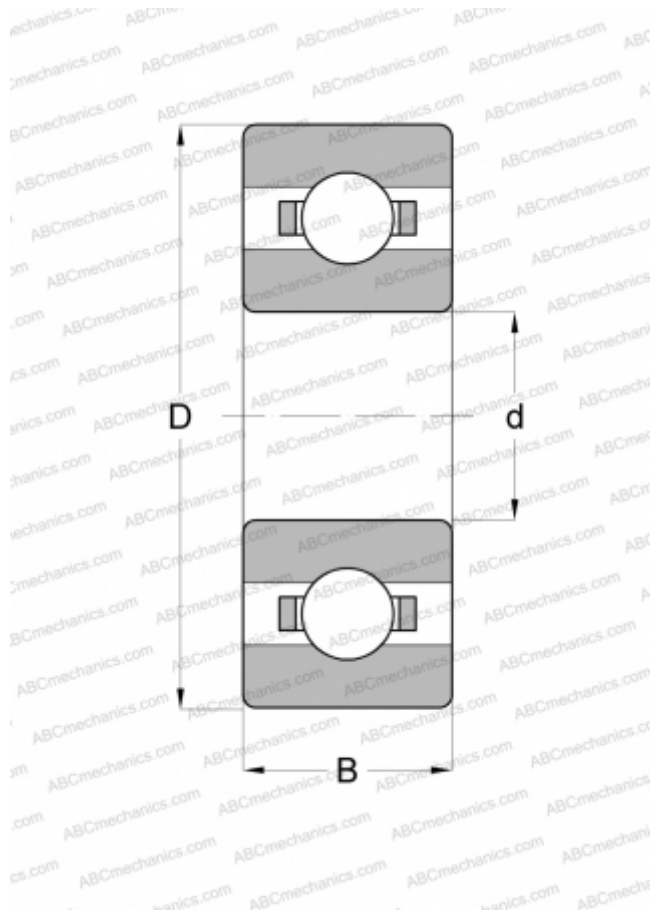

EE-2 SKF

Радиальные шарикоподшипники

ТИП: Шарикоподшипники, Радиальные, Однорядные, Без фланца, Дюймовые

РАЗМЕРЫ, ММ

d	6,350
D	19,050
B	5,555

МАССА, КГ 0,014

ПРОИЗВОДИТЕЛЬ [SKF](#)

АНАЛОГИ

ABC	R4A
GRW	BR1/4A
EZO	R4A
ADR	R4A
ISC	R4A
NMB	R1-1214
NTN	EE2
RMB	R8024
BARDEN	R4A
MPB - TIMKEN	R4AR
SUPER PRECISION	
FAG	R4A
MRC	R-4A-4
FAG	R-4A
FAFNIR	S1K
NEW DEPARTURE	R-4A
RHP	KLNJ 1/4
ABC	R4
EZO	R4
ADR	Y1/4
ISC	R4
NMB	R4
NTN	R4
RMB	R8020X
BARDEN	R4
MPB - TIMKEN	R4C
SUPER PRECISION	
FAG	R4
MRC	R-4
FAG	R-4
FAFNIR	S1K7
NEW DEPARTURE	R-4