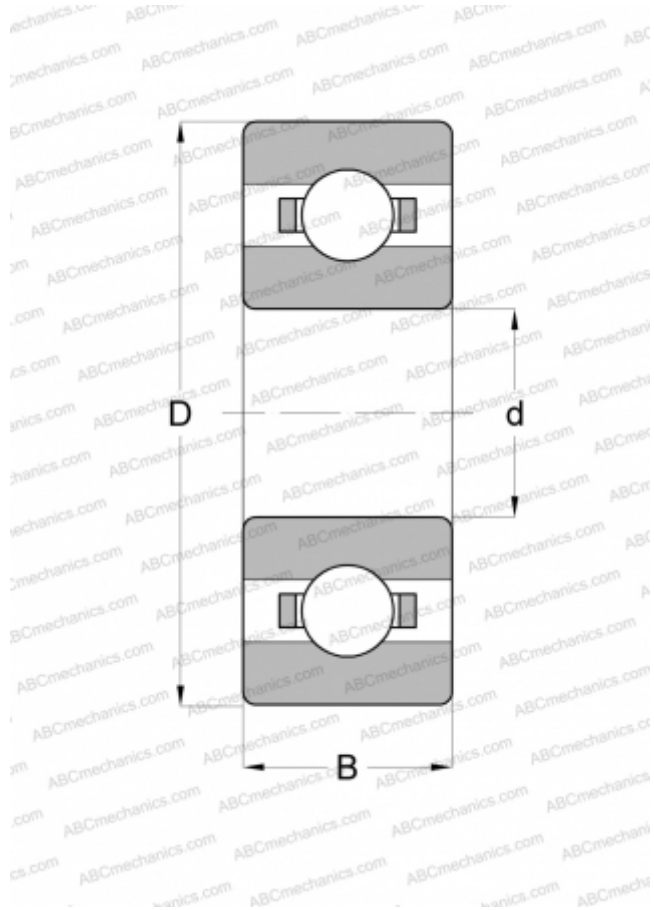

R-4A NEW DEPARTURE

Радиальные шарикоподшипники

ТИП: Шарикоподшипники, Радиальные, Однорядные, Без фланца, Дюймовые

РАЗМЕРЫ, ММ

d	6,350
D	19,050
B	5,555

МАССА, КГ 0,014

ПРОИЗВОДИТЕЛЬ [NEW DEPARTURE](#)

АНАЛОГИ