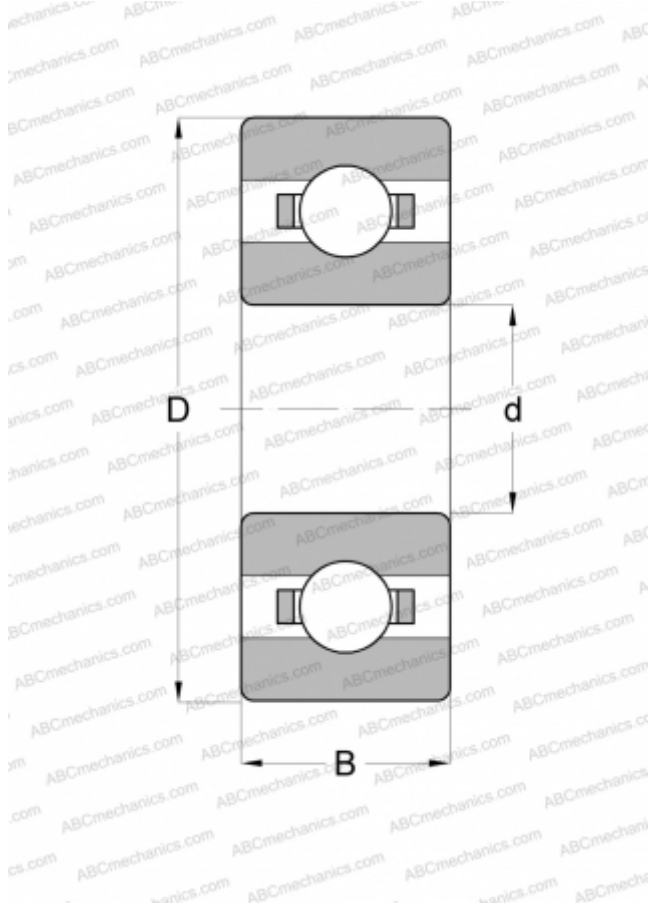

### РАЗМЕРЫ, ММ

d	6,350
D	19,050
B	5,555

**МАССА, КГ** 0,014

**ПРОИЗВОДИТЕЛЬ** [RHP](#)