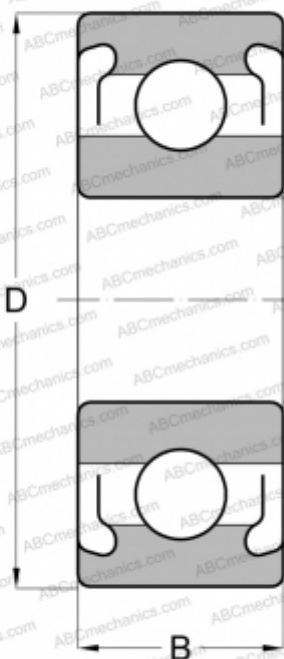

R2CHH MPB - TIMKEN SUPER PRECISION

Радиальные шарикоподшипники

ТИП: Шарикоподшипники, Радиальные, Однорядные, Без фланца, С защитными шайбами 2Z, дюймовые

Технические характеристики

РАЗМЕРЫ, ММ

d	3,175
D	9,525
B	3,967

МАССА, КГ

0,001

ПРОИЗВОДИТЕЛЬ

[MPB - TIMKEN](#)

АНАЛОГИ

[SUPER
PRECISION](#)

ABC	R2 ZZ
EZO	R2ZZ
ADR	R2ZZ
ISC	R2ZZS
NMB	R-2ZZ
NTN	R2ZZA
RMB	RF4012
GRW	BR1/8B-2Z
BARDEN	R2SS
FAG	R2.2Z
SKF	R2.2Z
MRC	R-2FF
FAFNIR	33KDD3
NEW DEPARTURE	77R-2