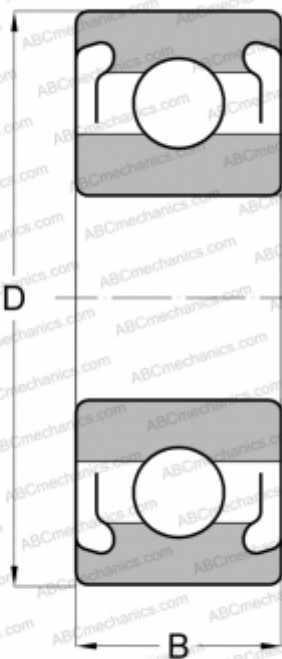

## R2ACHH MPB - TIMKEN SUPER PRECISION

Радиальные шарикоподшипники

ТИП: Шарикоподшипники, Радиальные, Однорядные, Без фланца, С защитными шайбами 2Z, дюймовые

#### РАЗМЕРЫ, ММ

d	3,175
D	12,700
B	4,366