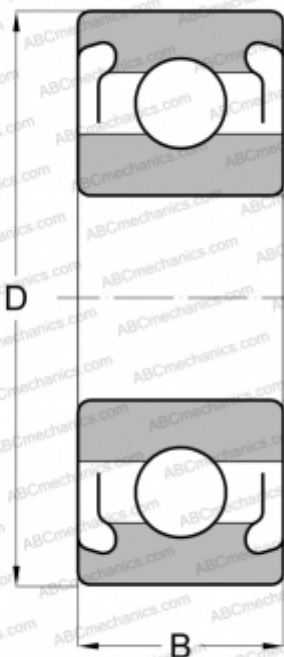

R6RHH MPB - TIMKEN SUPER PRECISION

Радиальные шарикоподшипники

ТИП: Шарикоподшипники, Радиальные, Однорядные, Без фланца, С защитными шайбами 2Z, дюймовые

Технические характеристики

РАЗМЕРЫ, ММ

d	9,525
D	22,225
B	7,142

МАССА, КГ

0,018

ПРОИЗВОДИТЕЛЬ

[MPB - TIMKEN](#)

АНАЛОГИ

[SUPER
PRECISION](#)

ABC	R6 ZZ
EZO	R6ZZ
ADR	Y3/8ZZ
NMB	R1-1438ZZ
NTN	R6ZZ
GRW	BR3/6-2Z
BARDEN	R6SS
FAG	R6.2Z
SKF	R6.2Z
MRC	R-6FF
FAFNIR	S3KDD
NEW DEPARTURE	77R-6
RHP	KLNJ 3/8 -2Z