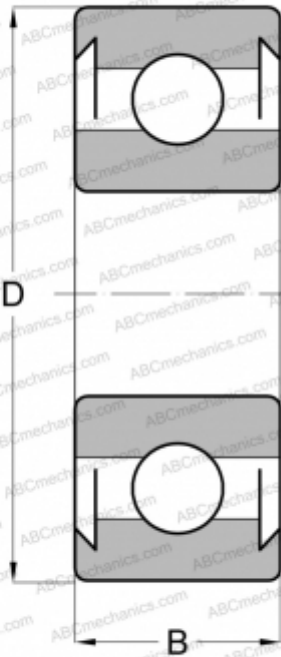

## R2A 2RS EZO

Радиальные шарикоподшипники

ТИП: Шарикоподшипники, Радиальные, Однорядные, Без фланца, С уплотнениями 2RS, дюймовые

#### РАЗМЕРЫ, ММ

d	3,175
D	12,700
B	4,366