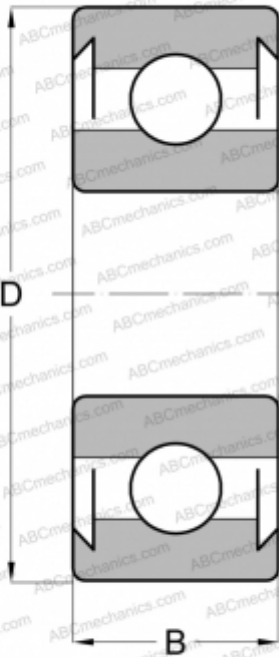

R6 2RS EZO

Радиальные шарикоподшипники

ТИП: Шарикоподшипники, Радиальные, Однорядные, Без фланца, С уплотнениями 2RS, дюймовые

Технические характеристики

РАЗМЕРЫ, ММ

d	9,525
D	22,225
B	7,142

МАССА, КГ

0,018

ПРОИЗВОДИТЕЛЬ

[EZO](#)

АНАЛОГИ

ABC	R6 2RS
SKF	R6.2RS
MRC	R-6ZZ
FAG	R6.2RS
FAFNIR	S3PP
NEW DEPARTURE	Z99R-6
RHP	KLNJ 3/8 -2RS