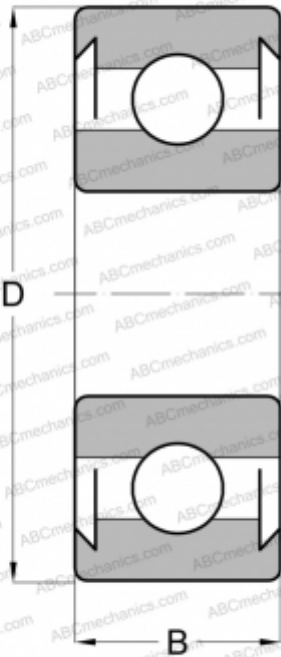

R6.2RS SKF

Радиальные шарикоподшипники

ТИП: Шарикоподшипники, Радиальные, Однорядные, Без фланца, С уплотнениями 2RS, дюймовые

Технические характеристики

РАЗМЕРЫ, ММ

d	9,525
D	22,225
B	7,142

МАССА, КГ

0,018