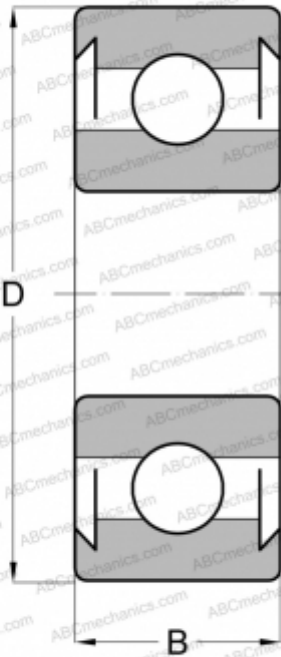

KLNJ 1/2 -2RS RHP

Радиальные шарикоподшипники

ТИП: Шарикоподшипники, Радиальные, Однорядные, Без фланца, С уплотнениями 2RS, дюймовые

Технические характеристики

РАЗМЕРЫ, ММ

d	12,700
D	28,575
B	7,938

МАССА, КГ

0,032

ПРОИЗВОДИТЕЛЬ

[RHP](#)

АНАЛОГИ

ABC	R8 2RS
EZO	R8 2RS
SKF	R8.2RS
MRC	R-8ZZ
FAG	R8.2RS
FAFNIR	S5PP
NEW DEPARTURE	Z99R-8