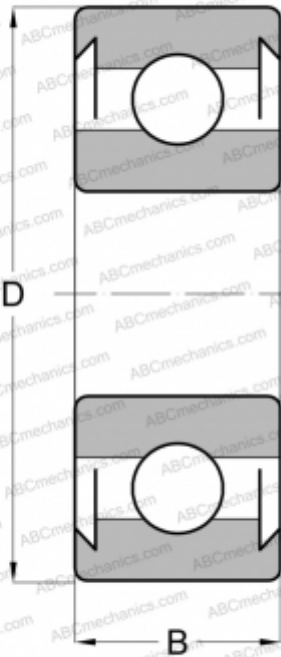

R14.2RS SKF

Радиальные шарикоподшипники

ТИП: Шарикоподшипники, Радиальные, Однорядные, Без фланца, С уплотнениями 2RS, дюймовые

Технические характеристики

РАЗМЕРЫ, ММ

d	22,225
D	47,625
B	12,700

МАССА, КГ

0,100

ПРОИЗВОДИТЕЛЬ

[SKF](#)

АНАЛОГИ

ABC	R14 2RS
FAG	R14.2RS
NEW DEPARTURE	Z99R-14
RHP	KLNJ 7/8 -2RS