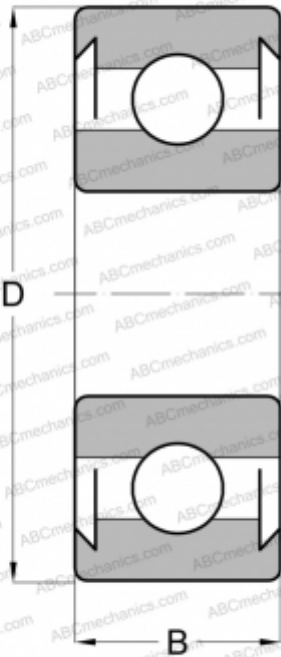

## R16 2RS ABC

Радиальные шарикоподшипники

ТИП: Шарикоподшипники, Радиальные, Однорядные, Без фланца, С уплотнениями 2RS, дюймовые

#### РАЗМЕРЫ, ММ

d	25,400
D	50,800
B	12,700