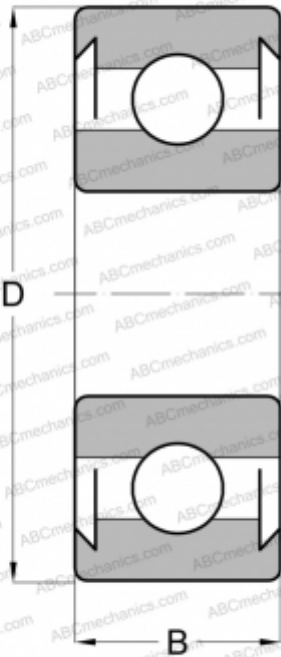

R20.2RS SKF

Радиальные шарикоподшипники

ТИП: Шарикоподшипники, Радиальные, Однорядные, Без фланца, С уплотнениями 2RS, дюймовые

Технические характеристики

РАЗМЕРЫ, ММ

d	31,750
D	57,150
B	12,700

МАССА, КГ

0,136