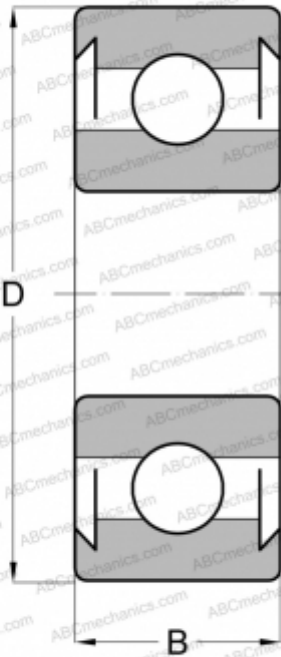

R22 2RS ABC

Радиальные шарикоподшипники

ТИП: Шарикоподшипники, Радиальные, Однорядные, Без фланца, С уплотнениями 2RS, дюймовые

Технические характеристики

РАЗМЕРЫ, ММ

d	34,925
D	57,150
B	14,288

МАССА, КГ

0,209