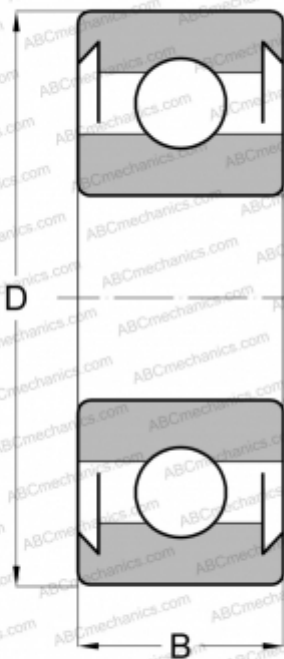

R22.2RS FAG

Радиальные шарикоподшипники

ТИП: Шарикоподшипники, Радиальные, Однорядные, Без фланца, С уплотнениями 2RS, дюймовые

Технические характеристики

РАЗМЕРЫ, ММ

d	34,925
D	57,150
B	14,288

МАССА, КГ

0,209