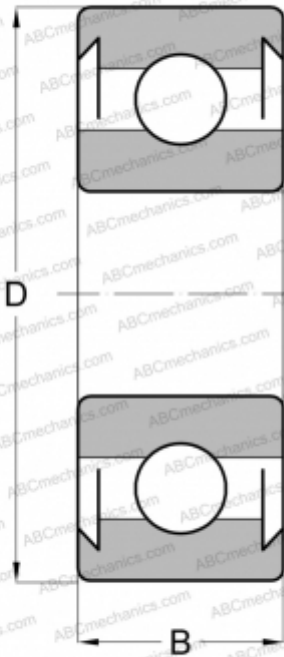

RLS-6-2RS SKF

Радиальные шарикоподшипники

ТИП: Шарикоподшипники, Радиальные, Однорядные, Без фланца, С уплотнениями 2RS, дюймовые

Технические характеристики

РАЗМЕРЫ, ММ

d	19,050
D	47,625
B	14,275

МАССА, КГ

0,127