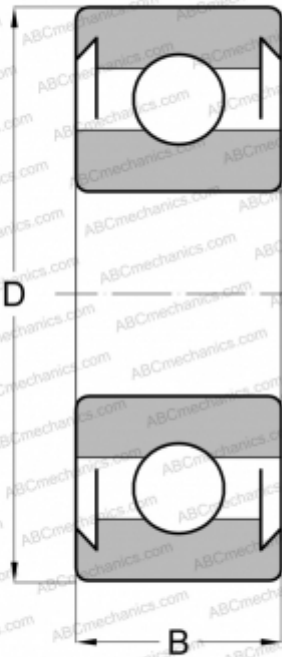

RLS-9-2RS SKF

Радиальные шарикоподшипники

ТИП: Шарикоподшипники, Радиальные, Однорядные, Без фланца, С уплотнениями 2RS, дюймовые

Технические характеристики

РАЗМЕРЫ, ММ

d	28,575
D	63,500
B	15,875

МАССА, КГ

0,231