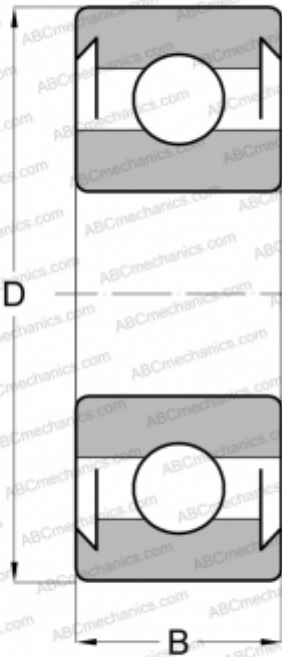

LS-12 2RS ABC

Радиальные шарикоподшипники

ТИП: Шарикоподшипники, Радиальные, Однорядные, Без фланца, С уплотнениями 2RS, дюймовые

Технические характеристики

РАЗМЕРЫ, ММ

d	31,750
D	69,850
B	17,450

МАССА, КГ

0,286