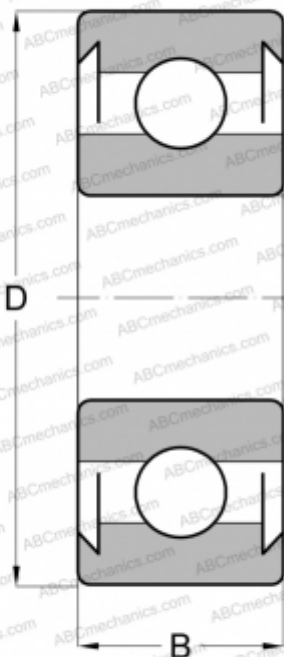

## 1602 DC NICE

Радиальные шарикоподшипники

ТИП: Шарикоподшипники, Радиальные, Однорядные, Без фланца, С уплотнениями 2RS, дюймовые

### Технические характеристики

#### РАЗМЕРЫ, ММ

d	6,350
D	17,463
B	6,350