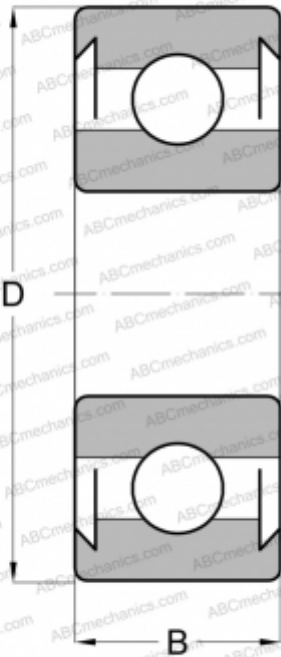

1615 DC NICE

Радиальные шарикоподшипники

ТИП: Шарикоподшипники, Радиальные, Однорядные, Без фланца, С уплотнениями 2RS, дюймовые

Технические характеристики

РАЗМЕРЫ, ММ

d	11,113
D	28,575
B	9,525

МАССА, КГ

0,032