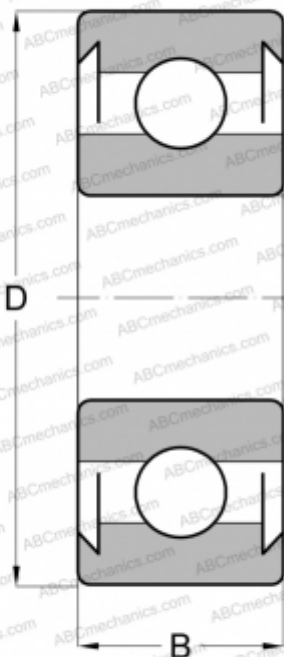

1635 DC NICE

Радиальные шарикоподшипники

ТИП: Шарикоподшипники, Радиальные, Однорядные, Без фланца, С уплотнениями 2RS, дюймовые

Технические характеристики

РАЗМЕРЫ, ММ

d	19,050
D	44,450
B	12,700

МАССА, КГ 0,085