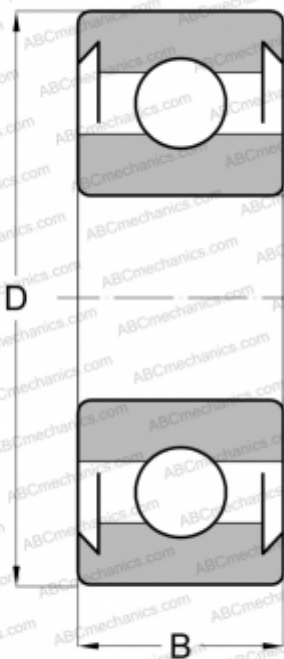

BR-9935 Schatz

Радиальные шарикоподшипники

ТИП: Шарикоподшипники, Радиальные, Однорядные, Без фланца, С уплотнениями 2RS, дюймовые

Технические характеристики

РАЗМЕРЫ, ММ

d	19,050
D	44,450
B	12,700

МАССА, КГ