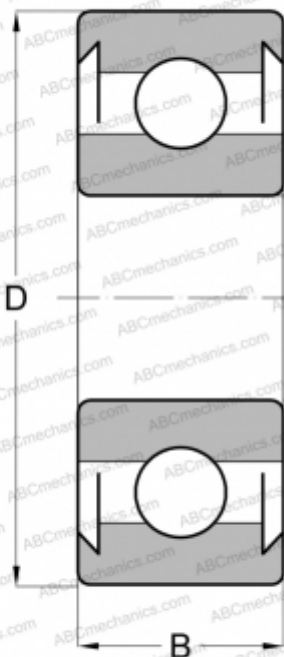

## 1638 2RS ABC

Радиальные шарикоподшипники

ТИП: Шарикоподшипники, Радиальные, Однорядные, Без фланца, С уплотнениями 2RS, дюймовые

### Технические характеристики

#### РАЗМЕРЫ, ММ

d	19,050
D	50,800
B	14,288