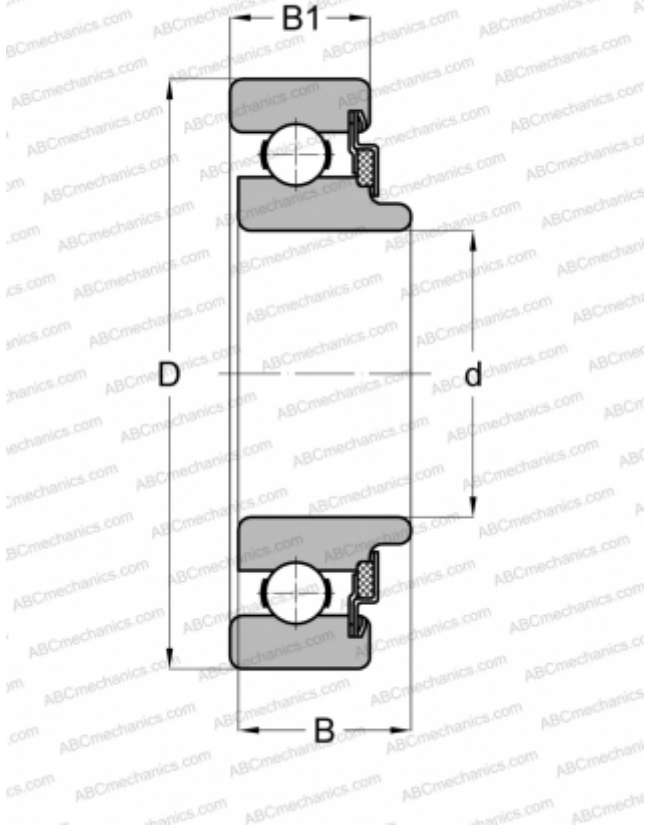

8035 NEW DEPARTURE

Радиальные шарикоподшипники

ТИП: Шарикоподшипники, Радиальные, Однорядные, Без фланца, Закрыт с одной стороны войлочным уплотнением, широкое внутреннее кольцо

Технические характеристики

РАЗМЕРЫ, ММ

d	5,000
D	19,000
B	10,312
B1	8,001

МАССА, КГ

0,010

ПРОИЗВОДИТЕЛЬ

[NEW DEPARTURE](#)