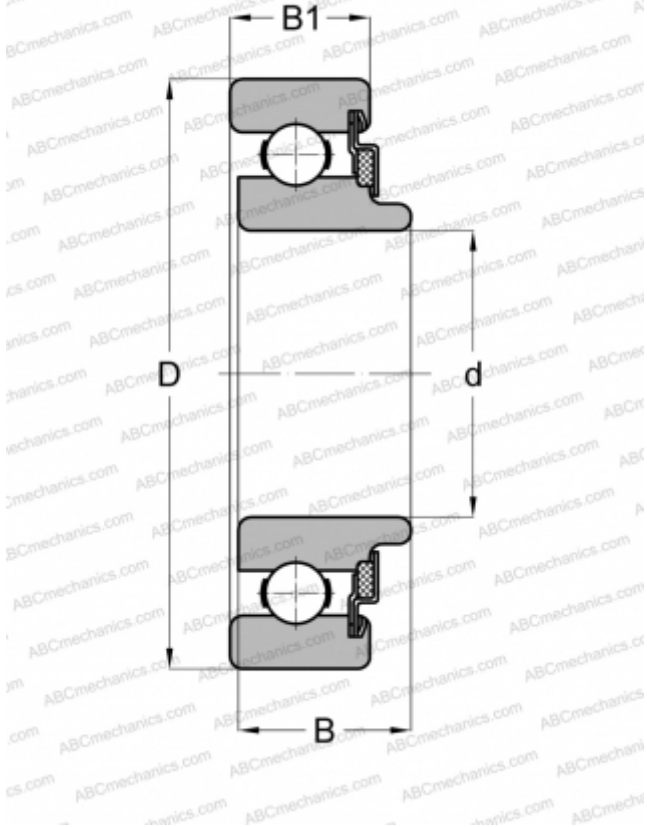

8006 NEW DEPARTURE

Радиальные шарикоподшипники

ТИП: Шарикоподшипники, Радиальные, Однорядные, Без фланца, Закрыт с одной стороны войлочным уплотнением, широкое внутреннее кольцо

Технические характеристики

РАЗМЕРЫ, ММ

d	6,000
D	24,000
B	10,312
B1	8,001

МАССА, КГ

0,022

ПРОИЗВОДИТЕЛЬ

[NEW DEPARTURE](#)