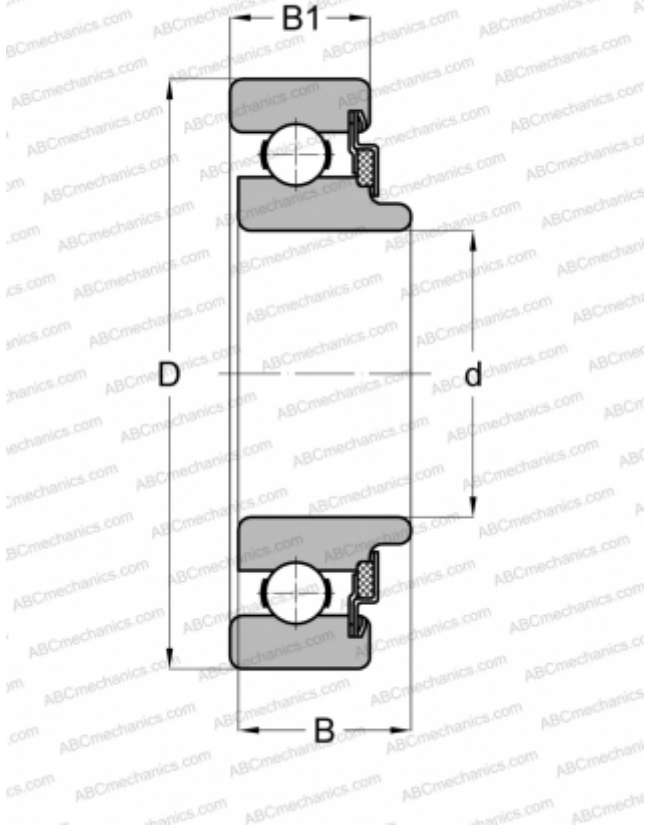

## 8038 NEW DEPARTURE

Радиальные шарикоподшипники

ТИП: Шарикоподшипники, Радиальные, Однорядные, Без фланца, Закрыт с одной стороны войлочным уплотнением, широкое внутреннее кольцо

#### РАЗМЕРЫ, ММ

d	8,000
D	22,000
B	10,312
B1	8,001

#### МАССА, КГ

0,017