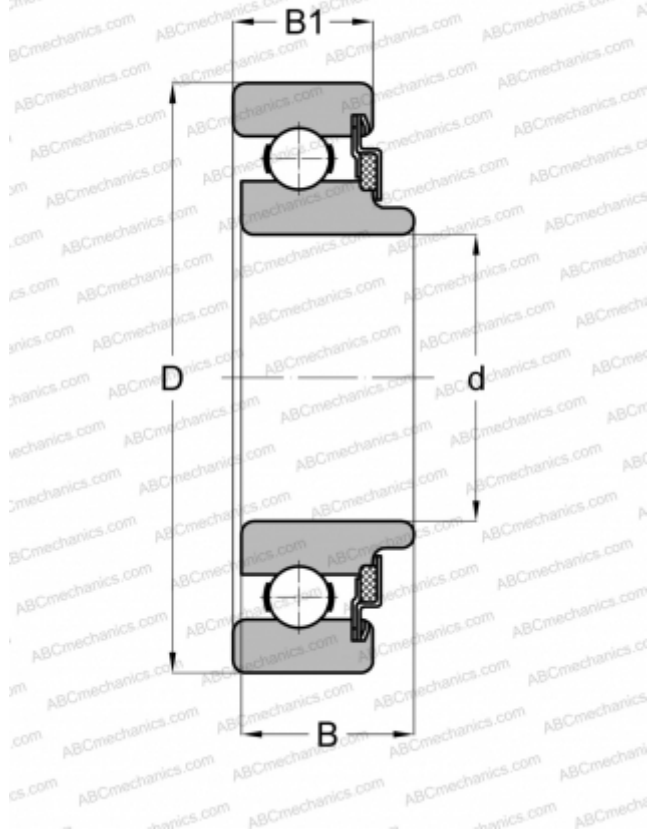

8008 NEW DEPARTURE

Радиальные шарикоподшипники

ТИП: Шарикоподшипники, Радиальные, Однорядные, Без фланца, Закрыт с одной стороны войлочным уплотнением, широкое внутреннее кольцо

Технические характеристики

РАЗМЕРЫ, ММ

d	8,000
D	24,000
B	10,312
B1	8,001

МАССА, КГ

0,020

ПРОИЗВОДИТЕЛЬ

[NEW DEPARTURE](#)