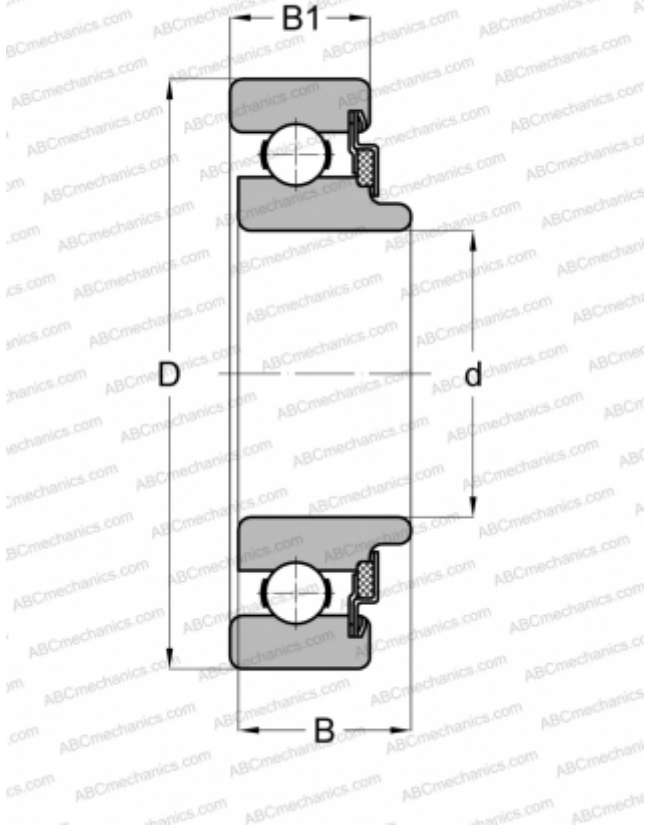

8039 NEW DEPARTURE

Радиальные шарикоподшипники

ТИП: Шарикоподшипники, Радиальные, Однорядные, Без фланца, Закрыт с одной стороны войлочным уплотнением, широкое внутреннее кольцо

Технические характеристики

РАЗМЕРЫ, ММ

d	9,000
D	26,000
B	10,312
B1	8,001

МАССА, КГ

0,024

ПРОИЗВОДИТЕЛЬ

[NEW DEPARTURE](#)