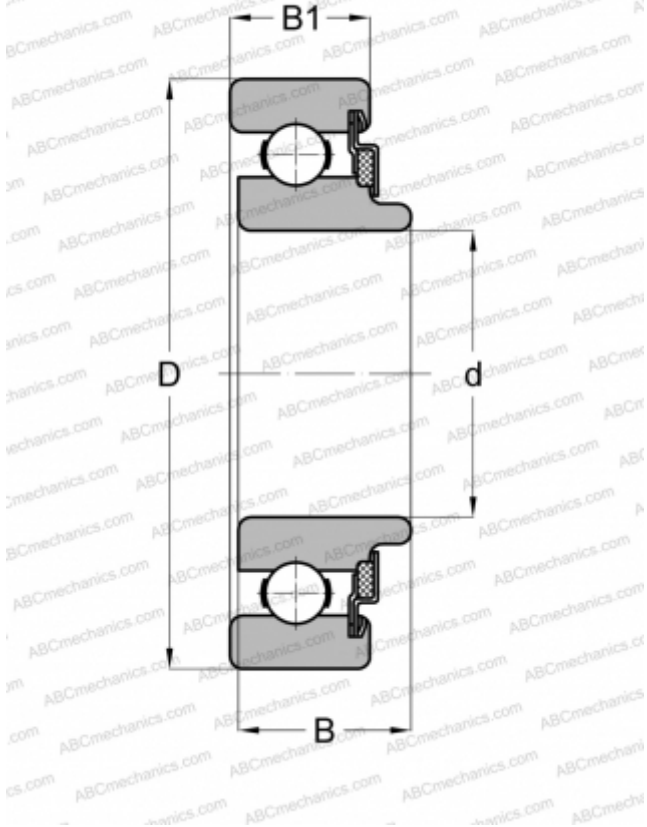

8504 NEW DEPARTURE

Радиальные шарикоподшипники

ТИП: Шарикоподшипники, Радиальные, Однорядные, Без фланца, Закрыт с одной стороны войлочным уплотнением, широкое внутреннее кольцо

Технические характеристики

РАЗМЕРЫ, ММ

d	20,000
D	47,000
B	15,875
B1	13,995

МАССА, КГ

0,108

ПРОИЗВОДИТЕЛЬ

[NEW DEPARTURE](#)