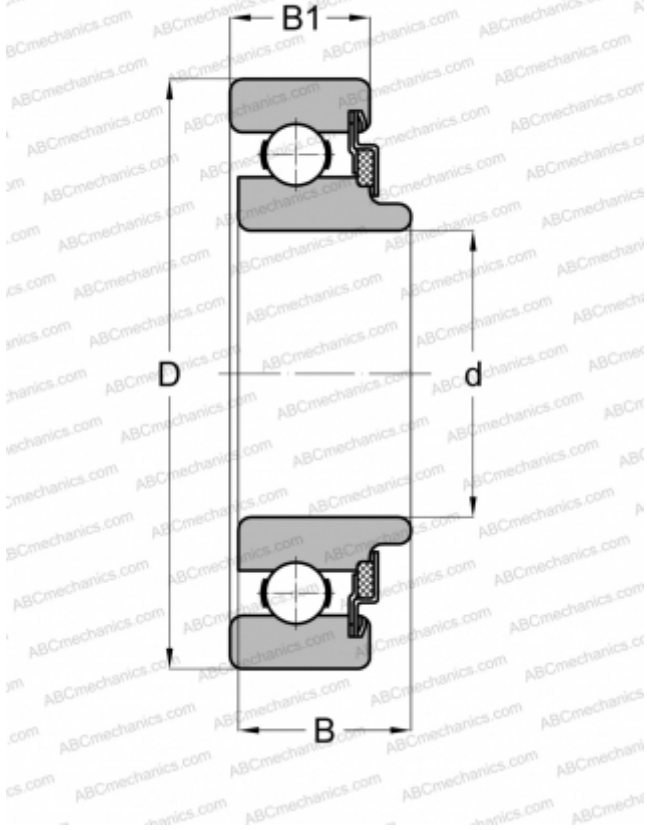

8505 NEW DEPARTURE

Радиальные шарикоподшипники

ТИП: Шарикоподшипники, Радиальные, Однорядные, Без фланца, Закрыт с одной стороны войлочным уплотнением, широкое внутреннее кольцо

Технические характеристики

РАЗМЕРЫ, ММ

d	25,000
D	52,000
B	15,875
B1	15,011

МАССА, КГ

0,132

ПРОИЗВОДИТЕЛЬ

[NEW DEPARTURE](#)