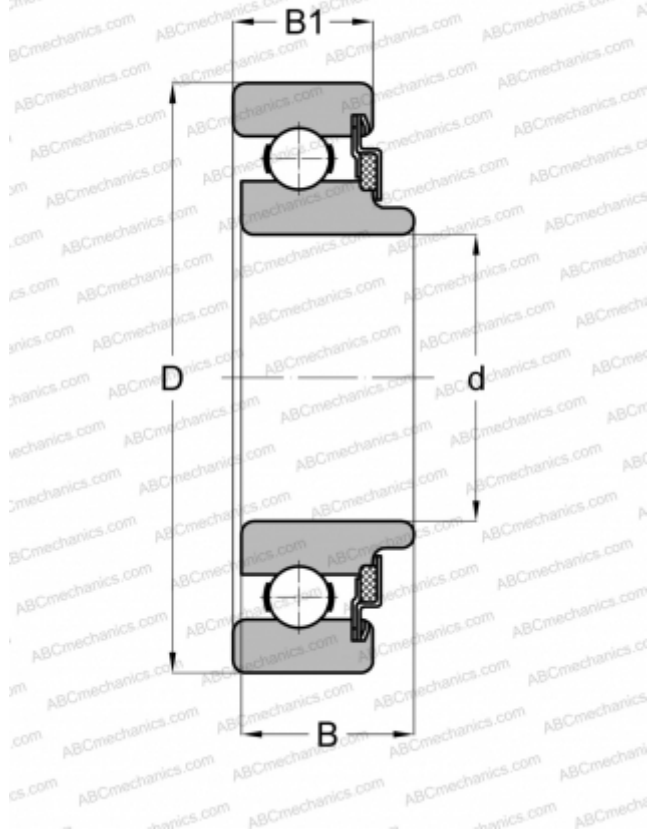

8026 NEW DEPARTURE

Радиальные шарикоподшипники

ТИП: Шарикоподшипники, Радиальные, Однорядные, Без фланца, Закрыт с одной стороны войлочным уплотнением, широкое внутреннее кольцо

Технические характеристики

РАЗМЕРЫ, ММ

d	26,000
D	52,000
B	15,875
B1	15,011

МАССА, КГ

0,128

ПРОИЗВОДИТЕЛЬ

[NEW DEPARTURE](#)