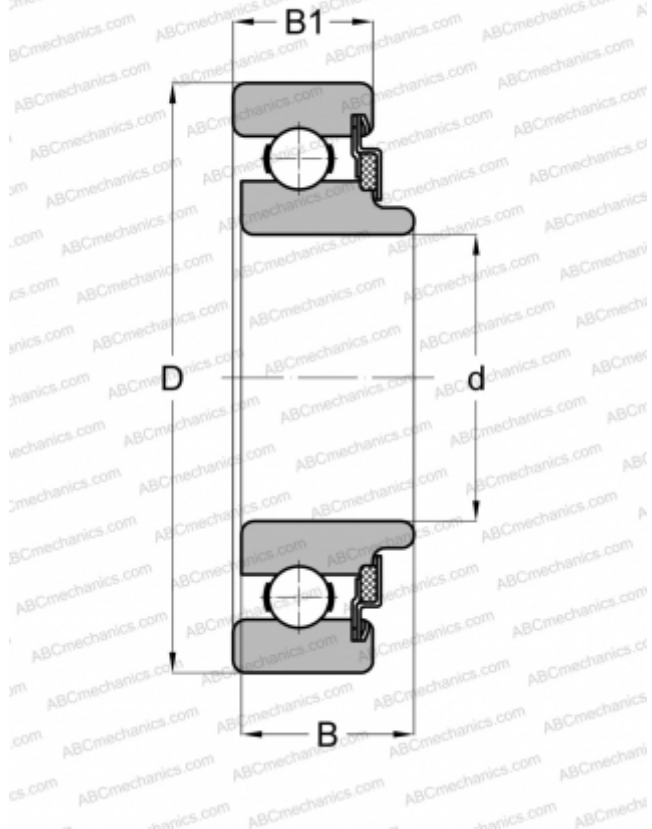

8506 NEW DEPARTURE

Радиальные шарикоподшипники

ТИП: Шарикоподшипники, Радиальные, Однорядные, Без фланца, Закрыт с одной стороны войлочным уплотнением, широкое внутреннее кольцо

Технические характеристики

РАЗМЕРЫ, ММ

d	30,000
D	62,000
B	19,990
B1	16,002

МАССА, КГ

0,230

ПРОИЗВОДИТЕЛЬ

[NEW DEPARTURE](#)