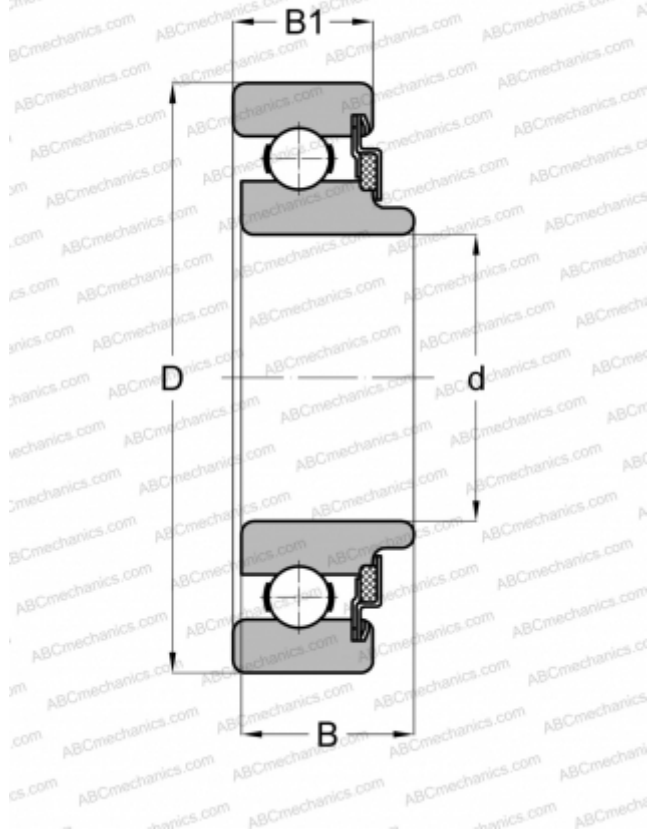

8508 NEW DEPARTURE

Радиальные шарикоподшипники

ТИП: Шарикоподшипники, Радиальные, Однорядные, Без фланца, Закрыт с одной стороны войлочным уплотнением, широкое внутреннее кольцо

Технические характеристики

РАЗМЕРЫ, ММ

d	40,000
D	80,000
B	24,003
B1	21,006

МАССА, КГ

0,485

ПРОИЗВОДИТЕЛЬ

[NEW DEPARTURE](#)