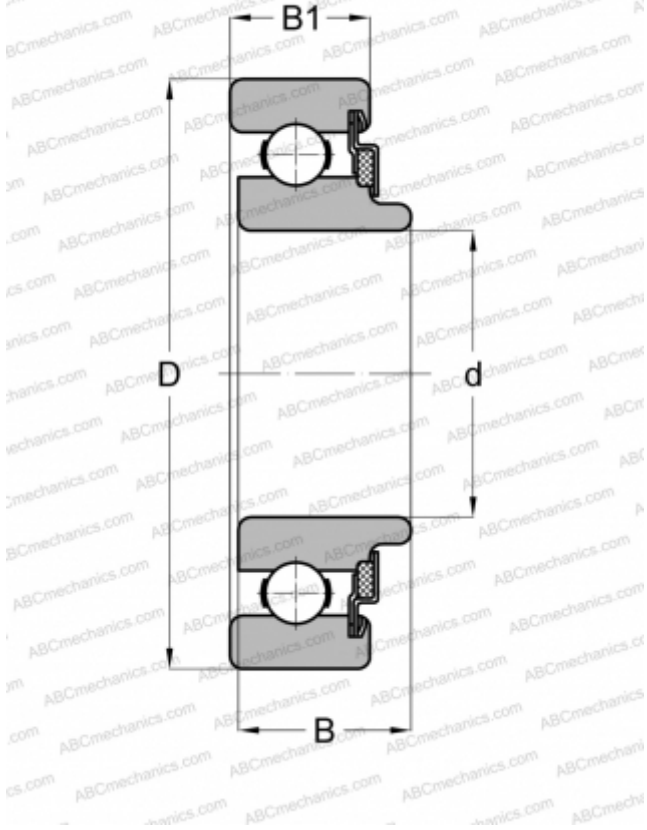

8510 NEW DEPARTURE

Радиальные шарикоподшипники

ТИП: Шарикоподшипники, Радиальные, Однорядные, Без фланца, Закрыт с одной стороны войлочным уплотнением, широкое внутреннее кольцо

Технические характеристики

РАЗМЕРЫ, ММ

d	50,000
D	90,000
B	26,010
B1	21,996

МАССА, КГ

0,590

ПРОИЗВОДИТЕЛЬ

[NEW DEPARTURE](#)