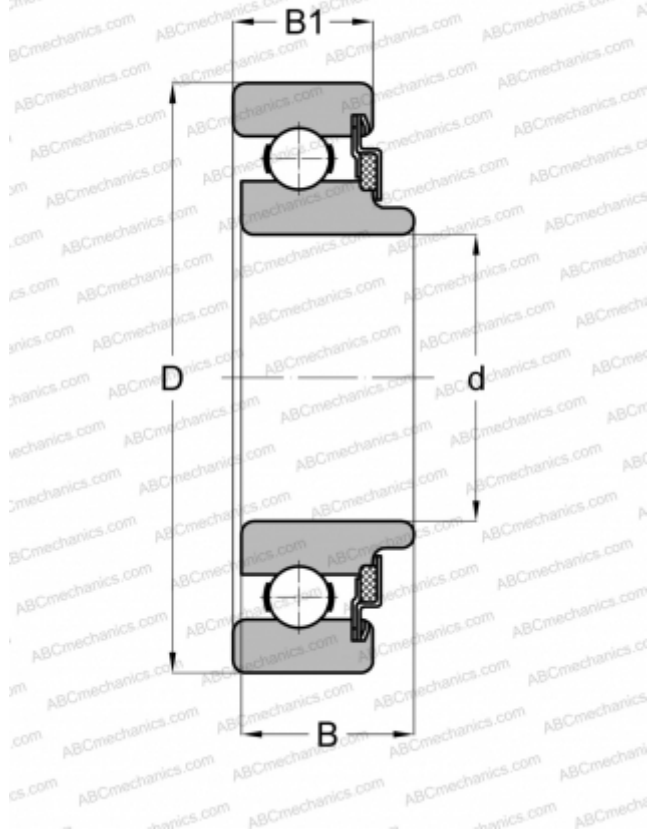

8511 NEW DEPARTURE

Радиальные шарикоподшипники

ТИП: Шарикоподшипники, Радиальные, Однорядные, Без фланца, Закрыт с одной стороны войлочным уплотнением, широкое внутреннее кольцо

Технические характеристики

РАЗМЕРЫ, ММ

d	55,000
D	100,000
B	27,000
B1	23,012

МАССА, КГ

0,744

ПРОИЗВОДИТЕЛЬ

[NEW DEPARTURE](#)