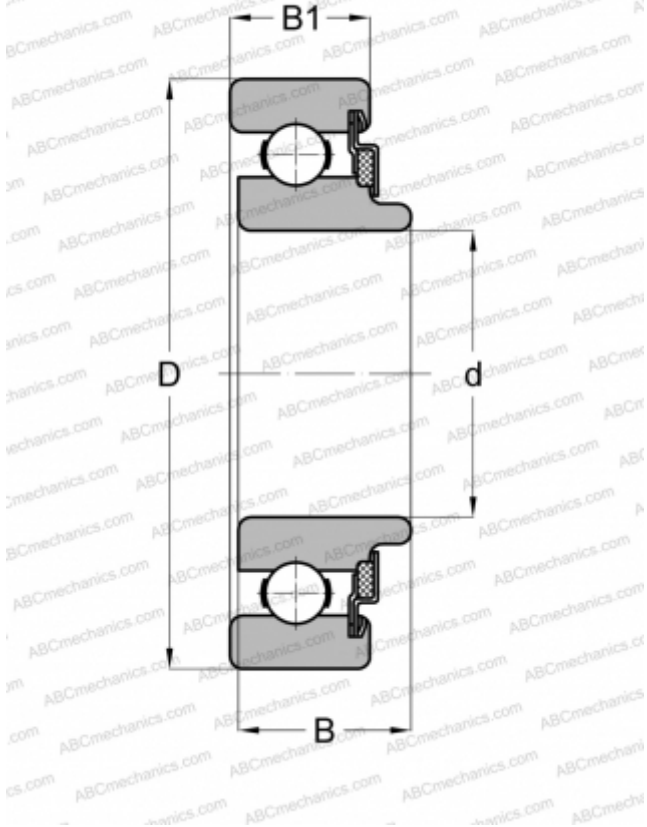

## 8605 NEW DEPARTURE

Радиальные шарикоподшипники

ТИП: Шарикоподшипники, Радиальные, Однорядные, Без фланца, Закрыт с одной стороны войлочным уплотнением, широкое внутреннее кольцо

#### РАЗМЕРЫ, ММ

d	25,000
D	62,000
B	21,006
B1	16,993