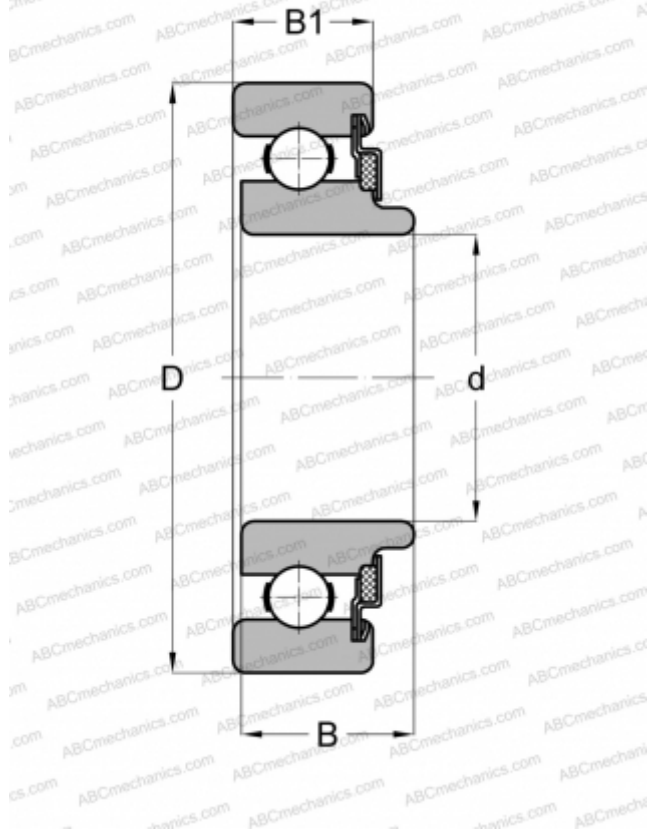

8608 NEW DEPARTURE

Радиальные шарикоподшипники

ТИП: Шарикоподшипники, Радиальные, Однорядные, Без фланца, Закрыт с одной стороны войлочным уплотнением, широкое внутреннее кольцо

Технические характеристики

РАЗМЕРЫ, ММ

d	40,000
D	90,000
B	27,000
B1	23,012

МАССА, КГ

0,934

ПРОИЗВОДИТЕЛЬ

[NEW DEPARTURE](#)