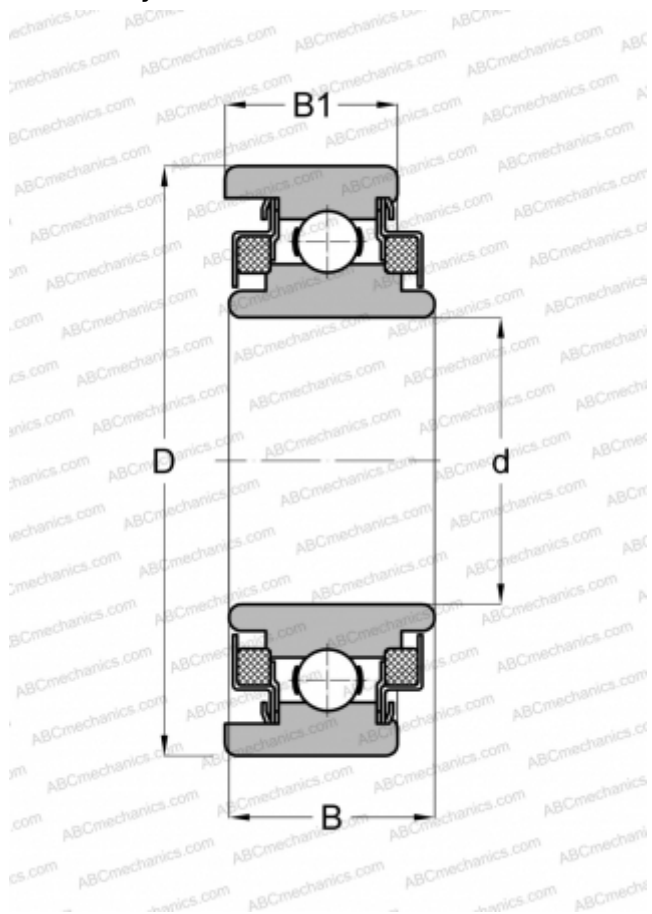

## WC88035 NEW DEPARTURE

Радиальные шарикоподшипники

ТИП: Шарикоподшипники, Радиальные, Однорядные, Без фланца, Закрыт с двух сторон войлочным уплотнением

#### РАЗМЕРЫ, ММ

d	5,000
D	19,000
B	12,624
B1	10,312

#### МАССА, КГ

0,015